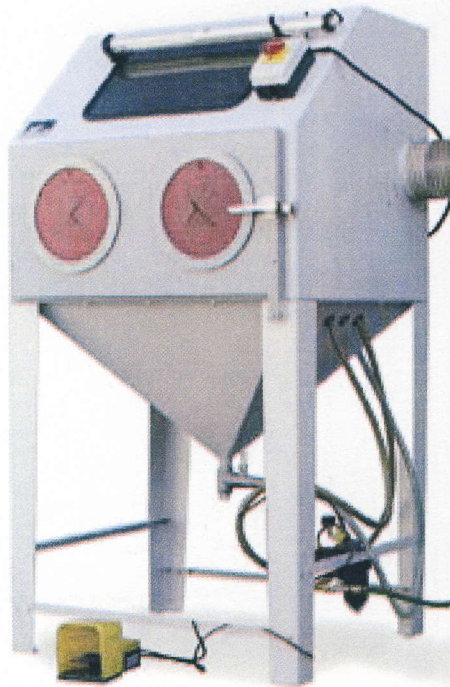

KIT-CAB® -puhalluskaappi

- ✓ *Edullinen hiekkapuhalluskaappi*
- ✓ *Tehokas, ergonominen BNP-pistooli*
- ✓ *Tilava ja tehokas kaappi*
- ✓ *Luukussa turvakytkin*
- ✓ *Irrotettava ikkunan suoja*
- ✓ *Hylsymallinen pölynkerääjä*
- ✓ *Ulkoisen valaistus*

ZERON KIT-CAB-PUHALLUSKAAPPI

Suosittu ja edullinen puhallus-kaappi kustannustietoisille käyttäjille. Kaappi sopii erinomaisesti lasikuulilla, alumiinioksidilla ja hioma-aineilla tehtäviin pieniin puhallustöihin. Lujaa Kit-Cab-kaappi on teräsrakenteinen, sen luukku on isokokoinen ja siinä on ulkoinen valaistus, puhallusaineventtiili, paineenrajoitusventtiili sekä sähköinen käynnistys- ja sammutuskytkin. Mukana toimitetaan myös BNP-puhalluspistooli.

Voidaan toimittaa valmiiksi koottuna tai osina.

- 100663 KIT-CAB osina
- 100664 KIT-CAB koottuna

TEKNISET TIEDOT

KIT-CAB:

Kapasiteetti: 25 kg
Työpaine: 1 - 7 bar

Sisämitat (LxSxK):
890 x 750 x 397/790 mm

KIT-CAB-SUODATINYKSIKKÖ:

Moottori: 0,55 kW
Ilmateho: n. 480 m³/h
Suodatusala: 7 m²
Teho: 380 V, kolmivaihe

Sisämitat (LxSxK):
630 x 600 x 1 480 mm

LISÄVARUSTEET

BNP-PUHALLUSPISTOOLI

Ergonomisesti suunniteltu. Keraaminen tai boorikarbidinen suutin.