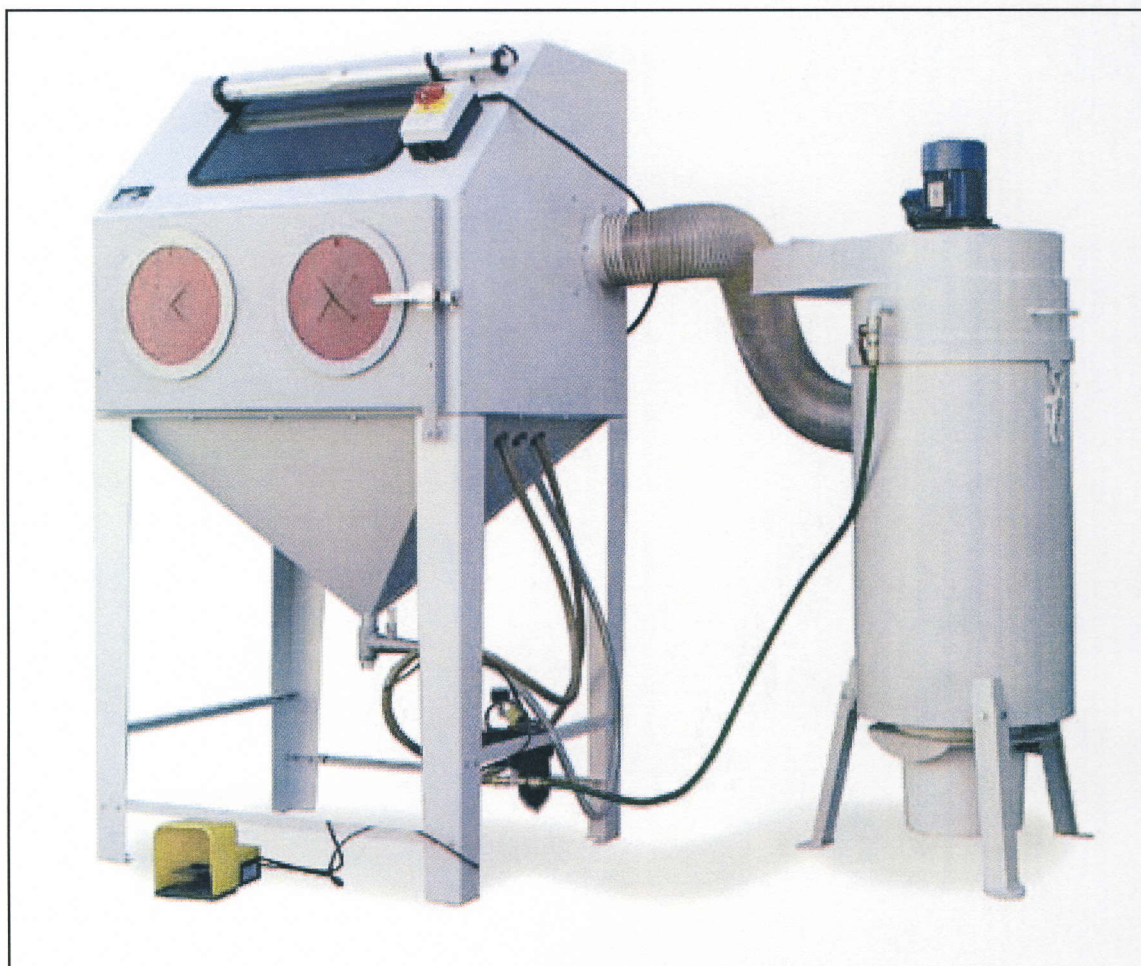

KIT-CAB® -puhalluskaappi

- ✓ *Edullinen hiekkapuhalluskaappi*
- ✓ *Tehokas, ergonominen BNP-pistooli*
- ✓ *Tilava ja tehokas kaappi*
- ✓ *Luukussa turvakytkin*
- ✓ *Irrotettava ikkunan suoja*
- ✓ *Hylsymallinen pölynkerääjä*
- ✓ *Ulkoisen valaistus*

ZERON KIT-CAB-PUHALLUSKAAPPI

Suosittu ja edullinen puhallus-kaappi kustannustietoisille käyttäjille. Kaappi sopii erinomaisesti lasikuulilla, alumiinioksidilla ja hioma-aineilla tehtäviin pieniin puhallustöihin. Lujaa Kit-Cab-kaappi on teräsrakenteinen, sen luukku on isokokoinen ja siinä on ulkoinen valaistus, puhallusaineventtiili, paineenrajoitusventtiili sekä sähköinen käynnistys- ja sammutuskytkin. Mukana toimitetaan myös BNP-puhalluspistooli.

Voidaan toimittaa valmiiksi koottuna tai osina.

- 100663 KIT-CAB osina
- 100664 KIT-CAB koottuna

TEKNISET TIEDOT

KIT-CAB:

Kapasiteetti: 25 kg
Työpaine: 1 - 7 bar

Sisämitat (LxSxK):
890 x 750 x 397/790 mm

KIT-CAB-SUODATINYKSIKKÖ:

- 12302 - Mukana 8 mm:n keraaminen suutin

ZERON KIT-CAB-PÖLYNKERÄÄJÄ

Pienikokoinen KIT-CAB-kaapin suodatus- ja ilmanvaihtoyksikkö.

Suodatinyksikön tehokas suodatin voidaan puhdistaa manuaalisesti paineilmalla.